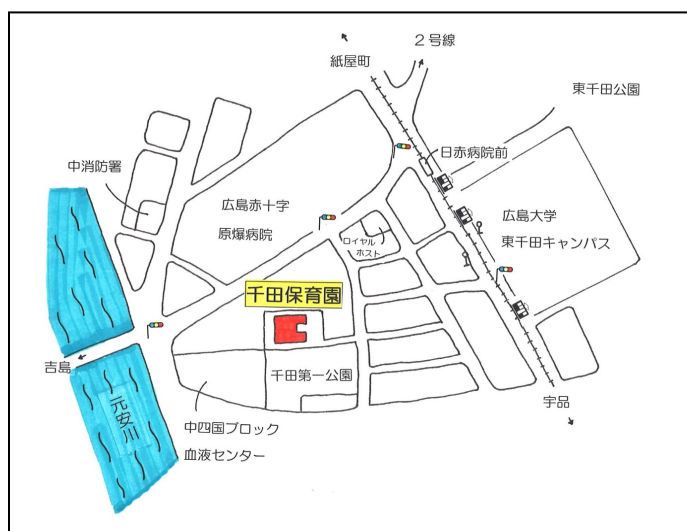

園庭開放

実施日時 毎週火曜日 10:00~11:30

(3月15日、22日、29日はお休みします)

対象 0歳から就学前までの乳幼児と保護者

内容 *園庭・中庭では、いろいろな遊具や砂場で遊べます。

*玄関ホールにはたくさん絵本がありますので、ご自由にご覧ください。玩具も用意しています。

*入所のご相談、園内の見学もお受けします。

(行事等で対応が難しい日がありますので事前にご確認下さい)

*育児について気になること等があれば、お伺いします。

おねがい

◎駐車場は送迎用で台数に限りがありますので、近隣のコインパーキングにとめていただくか、できるだけ公共の交通機関をご利用ください。

(市電・広島バス=日赤病院前下車)

◎自転車は、公園の千寿会館東側に置いてください。

社会福祉法人二葉会

千田保育園

〒730-0052